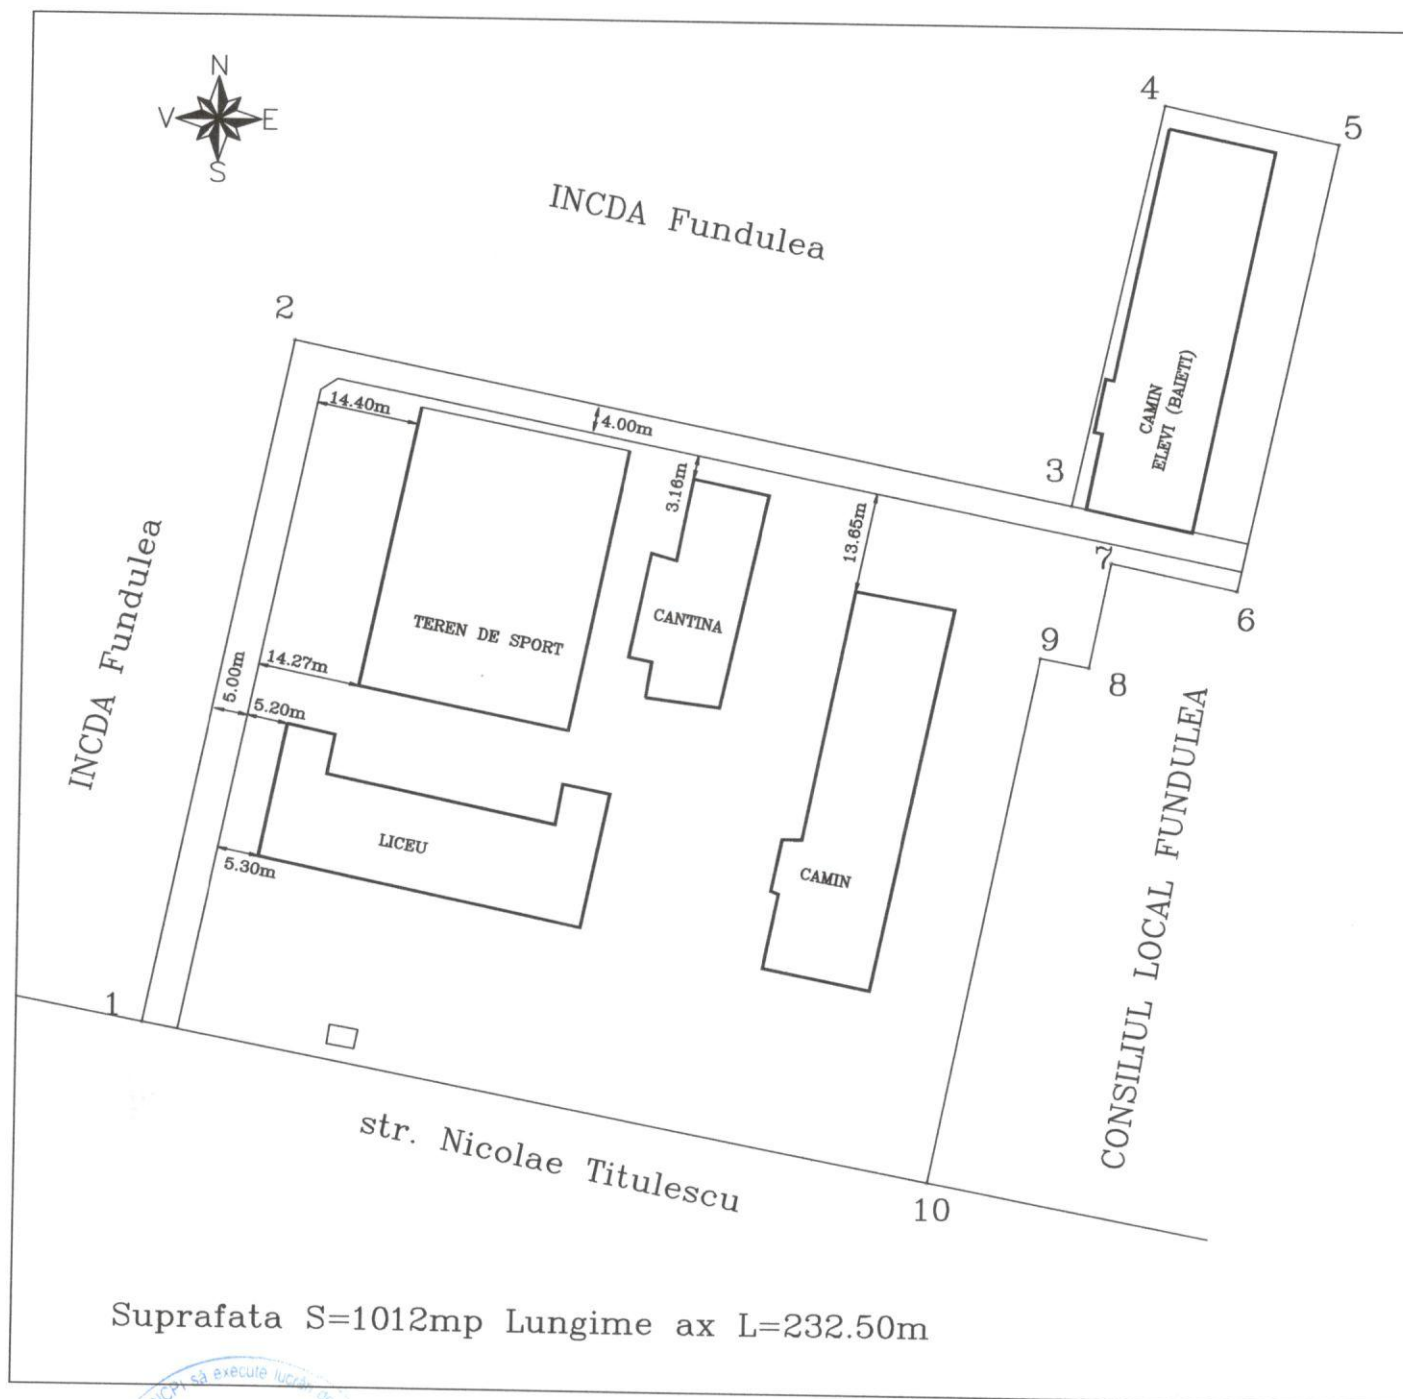

In temeiul art.45 din Legea 215/2001 privind administrația publică locală:

HOTĂRĂȘTE

Art. 1- Accesul la imobilul „Cămin de elevi nr. 2” din incinta Liceului Tehnologic nr. 1 Fundulea se va realiza din strada Nicolae Titulescu către imobil pe o cale de acces delimitată și reprezentată grafic în anexa la prezenta hotărâre.

Adresa bunului imobil :

Loc. Fundulea, str. Nicolae Titulescu, nr.5.

Plan de situatie

Cale de acces

str. Nicolae Titulescu-camin elevi (baieti)

Intocmit : Dumitru D. SERBAN

Secretar

Presedinte